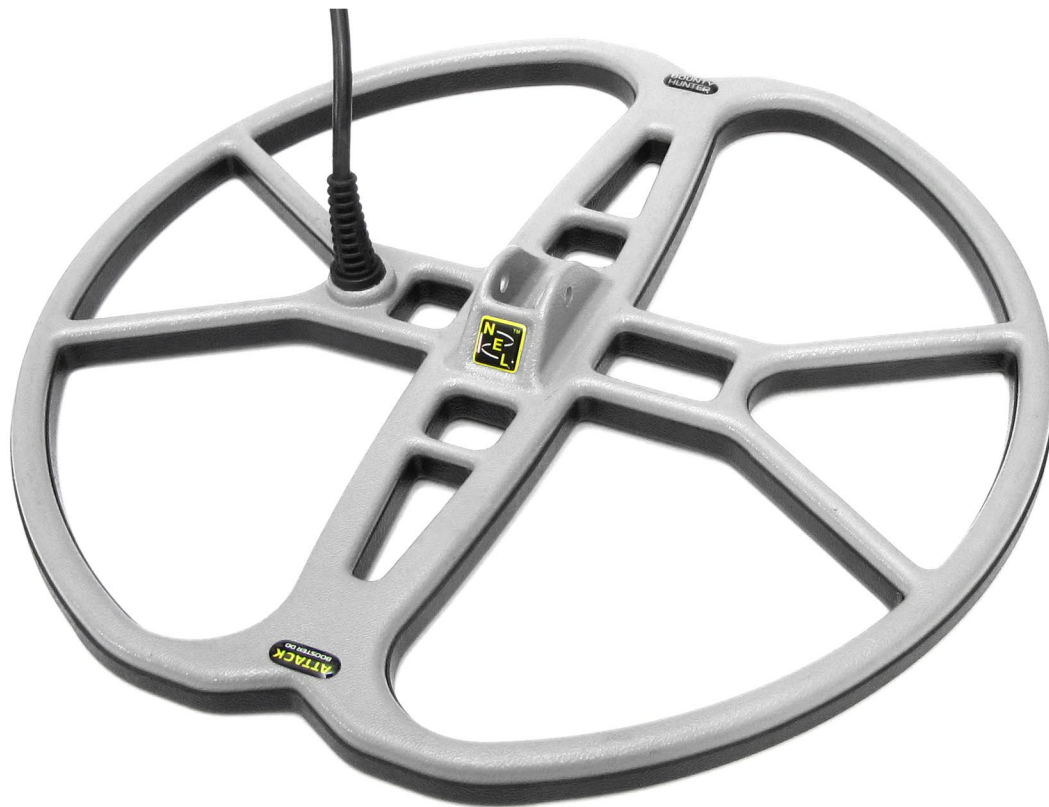

Distributor značky NEL pro ČR a SR
Marek Mlejnský
Masarykovo nám. 18
254 01 Jilové u Prahy
lovecpokladu.cz
info@lovecpokladu.cz
+420 731 102 713, +420 605 748 944

LOVECPOKLADU.CZ™